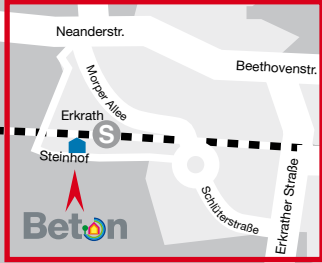

Flug-
hafen

A 44

A 44

A 3

Abfahrt Nr. 18
Mettmann

S7
Abfahrt Gleis 1
Ri. Solingen
Station HBF
Fahrtdauer ca. 9 Min.

S8
Abfahrt Gleis 13
Ri. Hagen/Dortmund
Station Erkrath
Fahrtdauer ca. 9 Min.

Abfahrt Nr. 27
Erkrath

A 46

A 46

AK
Hilden

A 3